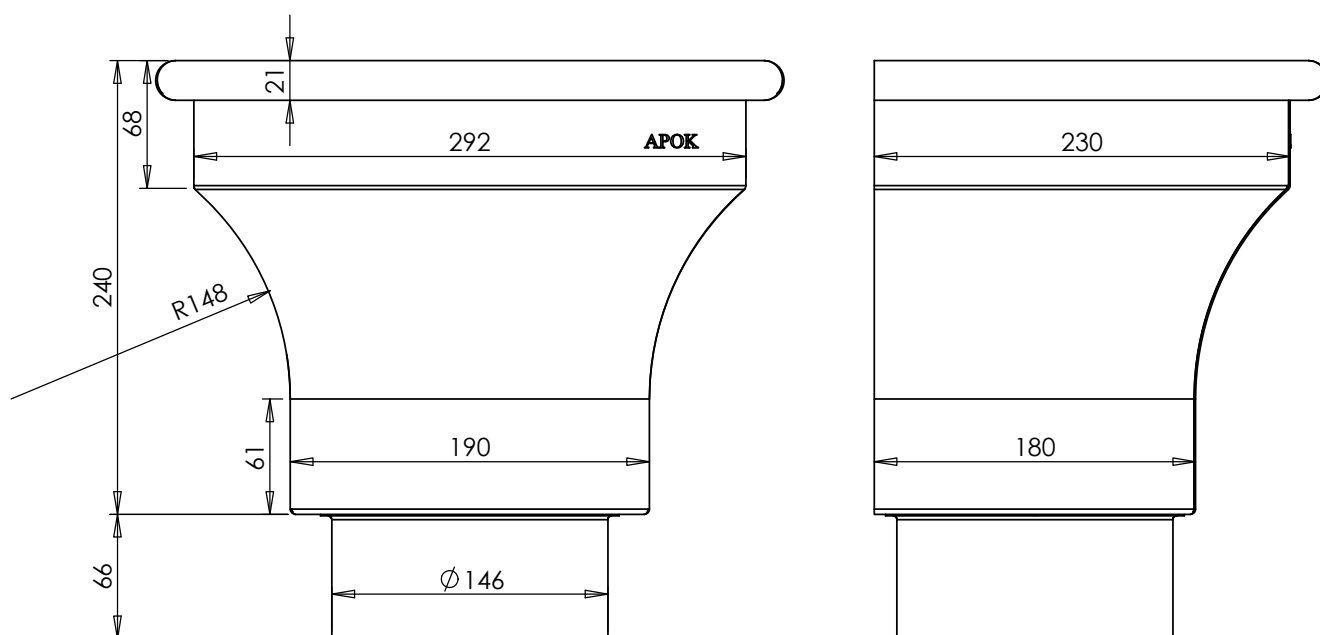

## STANDAARD ONTVANGER RONDE UITLOOP 150MM

art nr	materiaal	dikte	gewicht
ONTR150-K	koper (NEN-EN1172)	0.7 mm	2.0 kg
ONTR150-Z	zink (NEN-EN988)	0.7 mm	1.6 kg
ONTR150-A	zink patina donkergrijs (NEN-EN988)	0.7 mm	1.6 kg
ONTR150-Q	zink patina lichtgrijs (NEN-EN988)	0.7 mm	1.6 kg